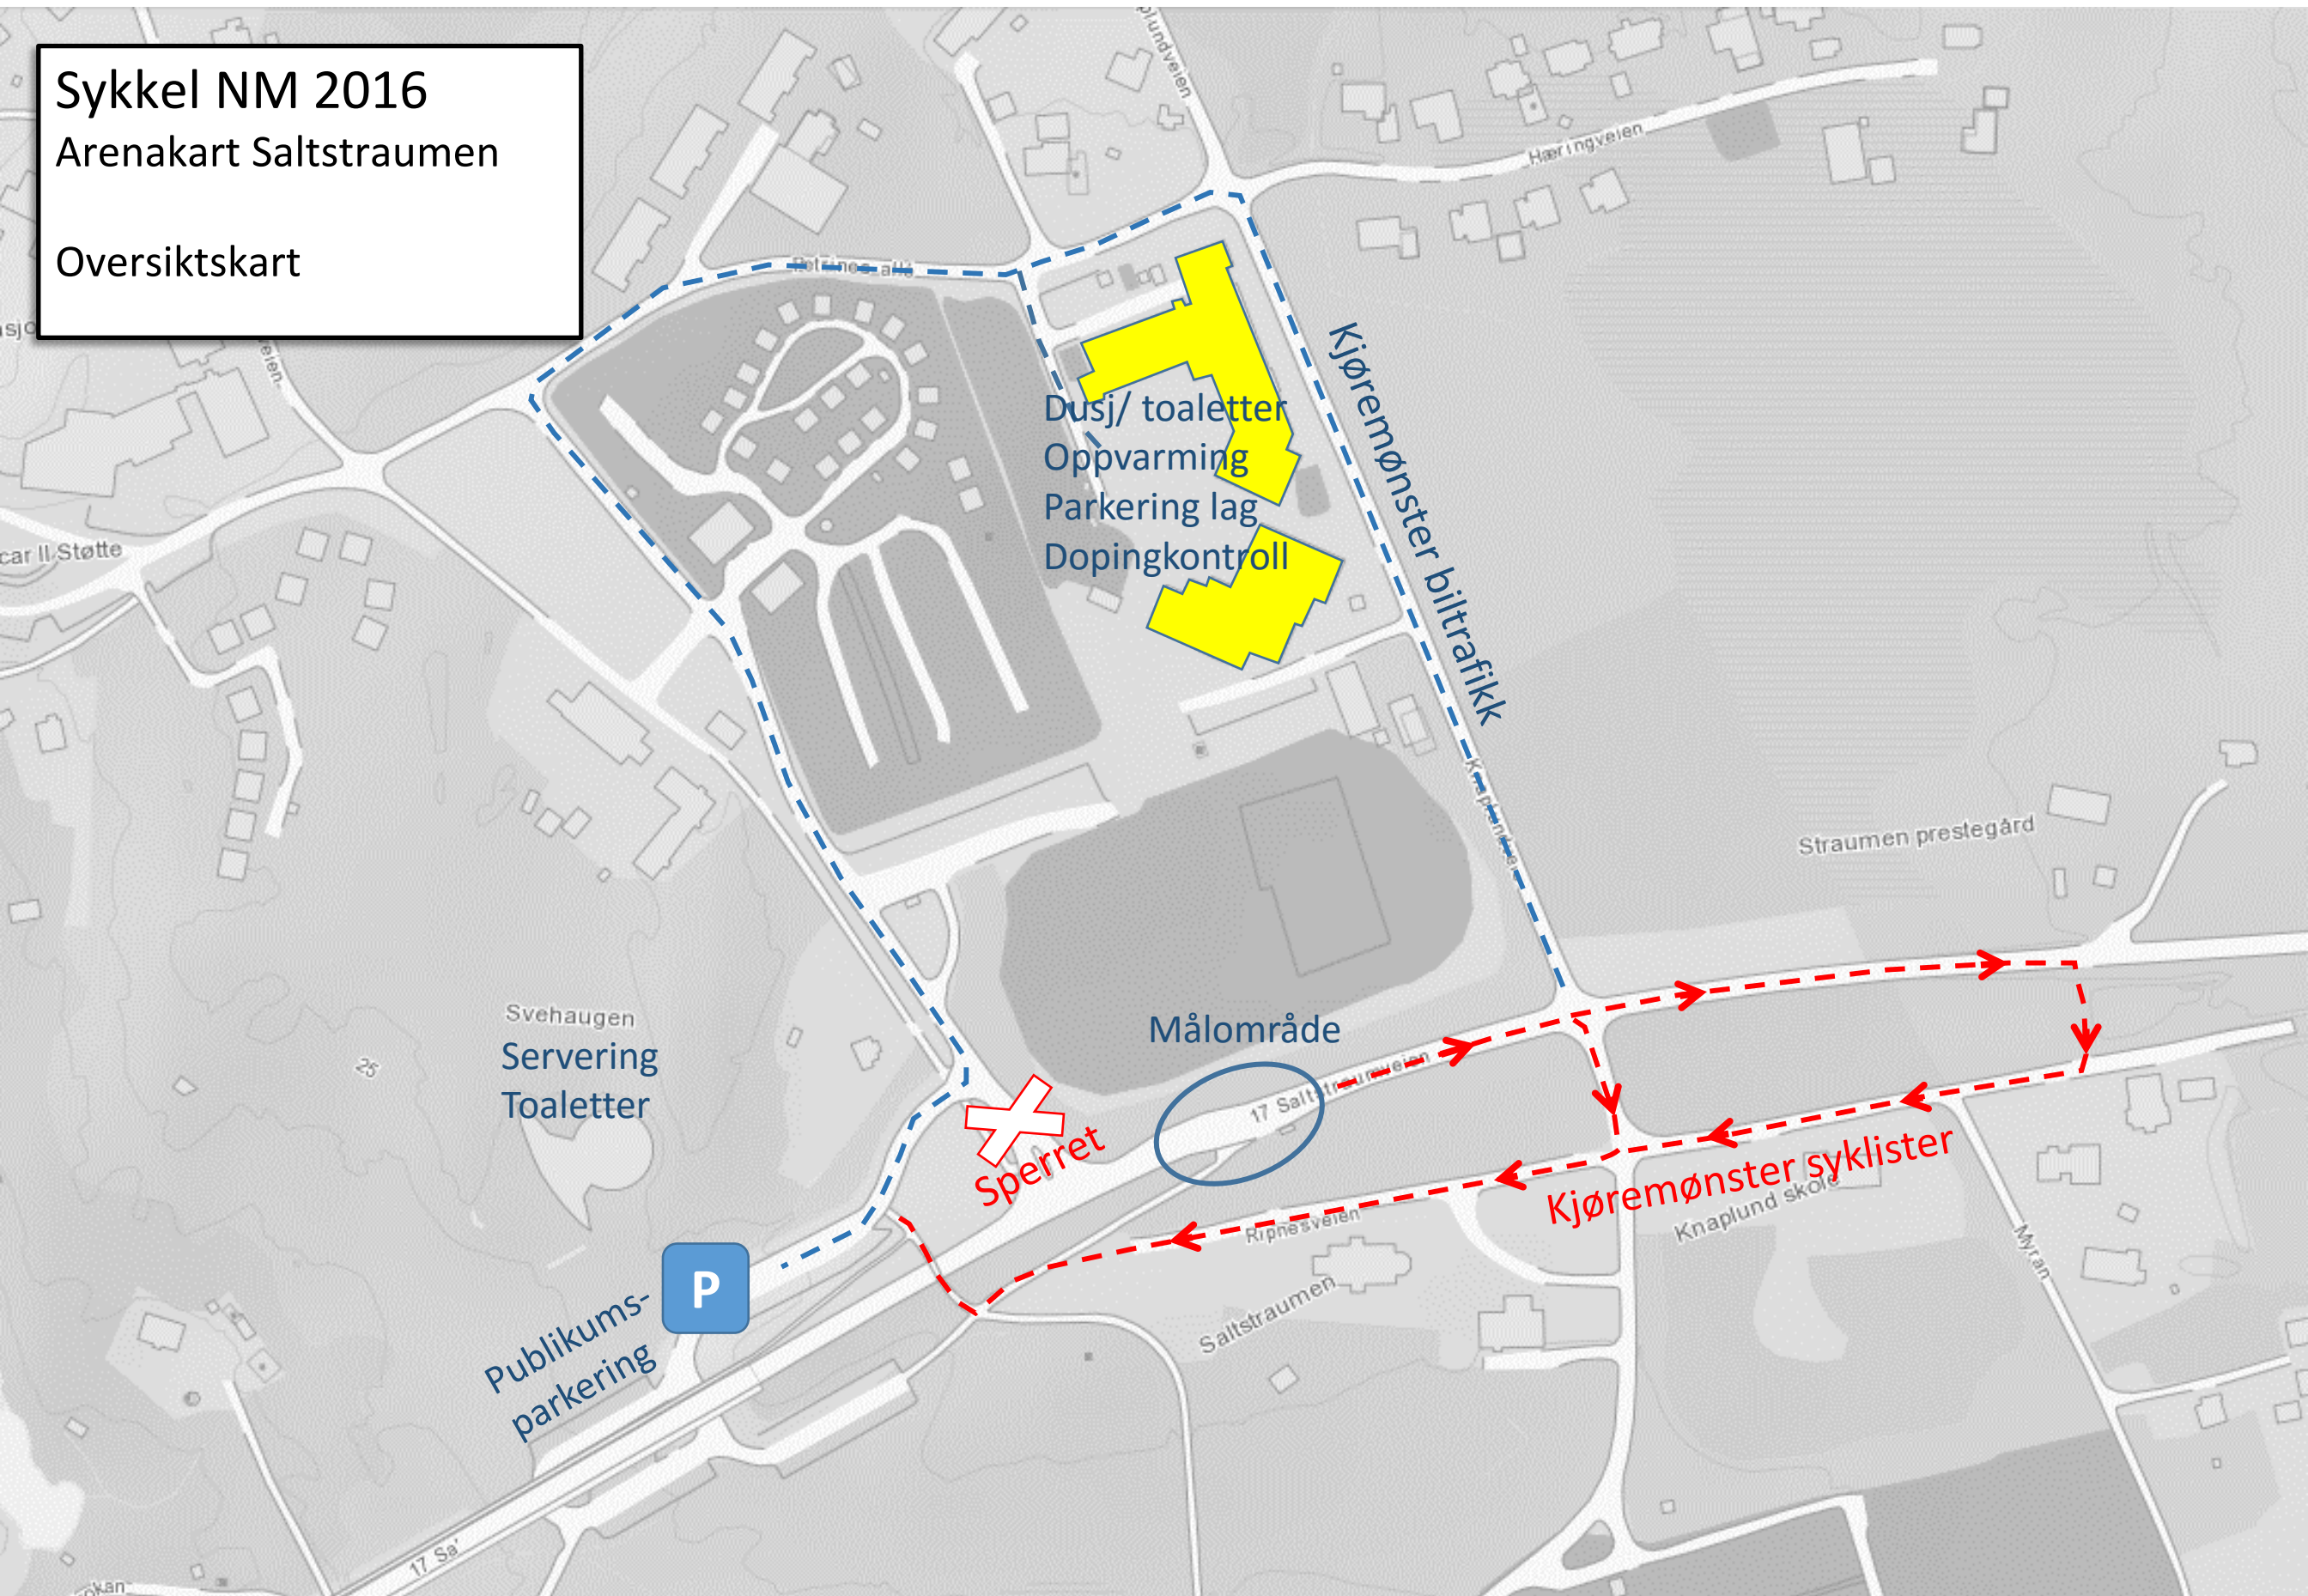

# Sykkel NM 2016

Arenakart Saltstraumen

Oversiktskart

Dusj/ toaletter  
Oppvarming  
Parkering lag  
Dopingkontroll

Kjøremønster biltrafikk

Målområde

Sperring

Kjøremønster syklistene

Svehaugen  
Servering  
Toaletter

Publikums-  
parkering

Straumen prestegård

Knaplund skole

Sykkel NM 2016  
Arenakart Saltstraumen  
Detaljkart målområde

Kjøremønster biltrafikk

Speaker  
Tidtaker

Kjøremønster syklister

Saltstraumen kirke